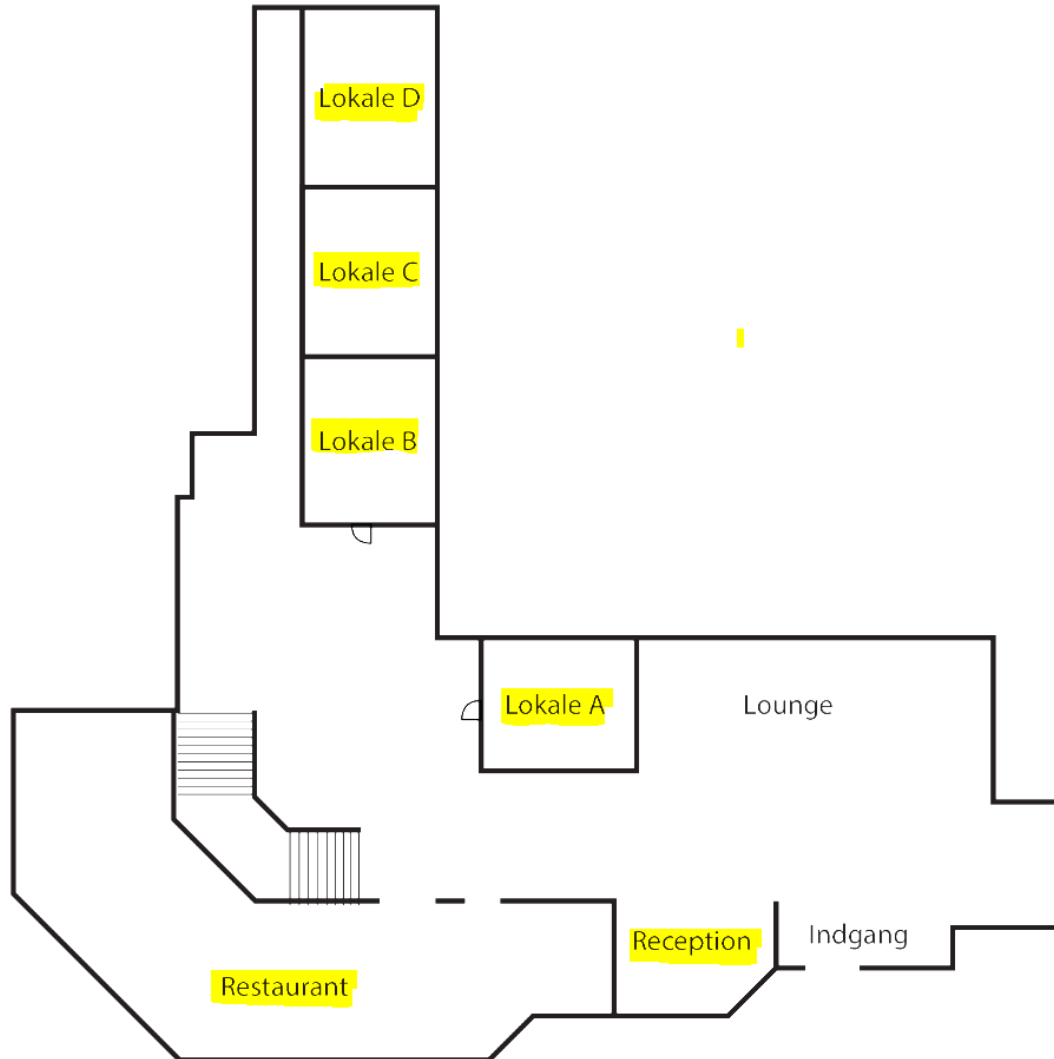

Lokaleoversigt

Radisson Blu H. C. Andersen Hotel

Lokaler: A, B, C, D og restaurant

Odense Koncerthus

Lokaler: Plenum, foyer og repos

ODEON 1. sal

Lokale: 107

Lokale: 107

ODEON 2. sal

Lokale: 207

Lokale: 208-209

Lokale: 207

ODEON 3. sal

Lokale: 301-302

Lokale: 301-302