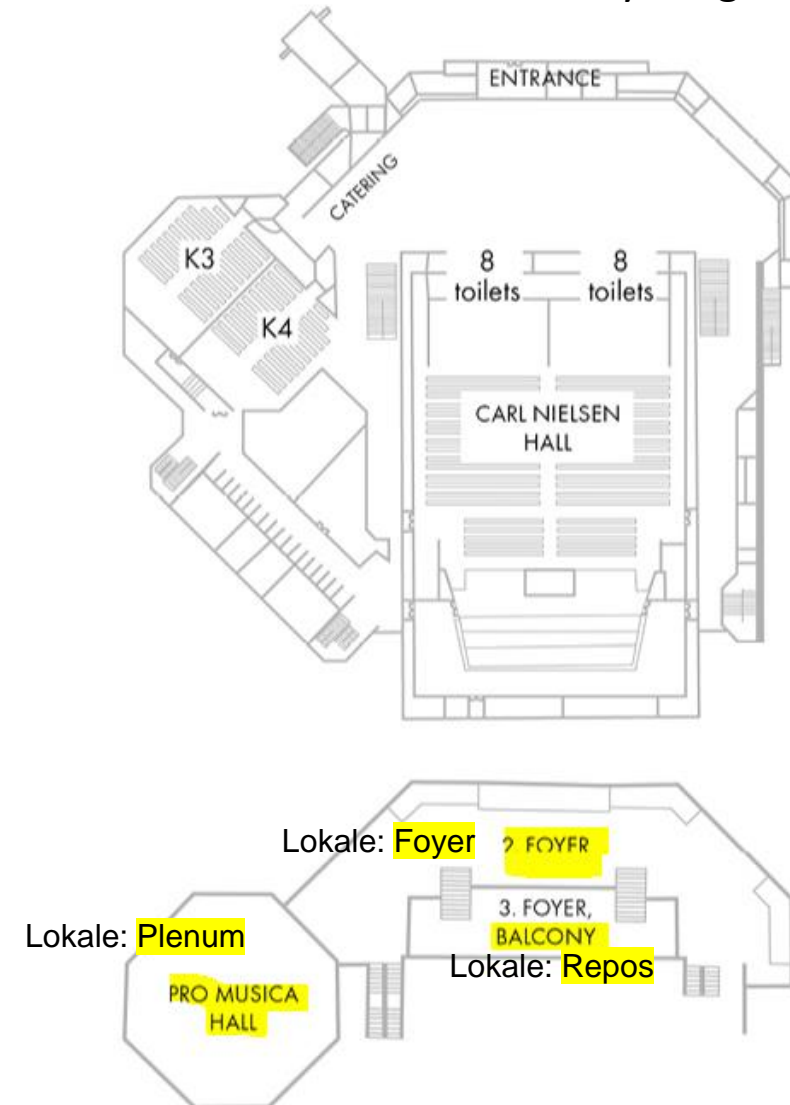

Lokaleoversigt

Radisson Blu H. C. Andersen Hotel

Lokaler: A, B, C, D og restaurant

Odense Koncerthus

Lokaler: Plenum, foyer og repos

ODEON 1. sal

Lokale: 107

Lokale: 107

ODEON 2. sal

Lokale: 207

Lokale: 208-209

Lokale: 207

ODEON 3. sal

Lokale: 301-302

Lokale: 301-302