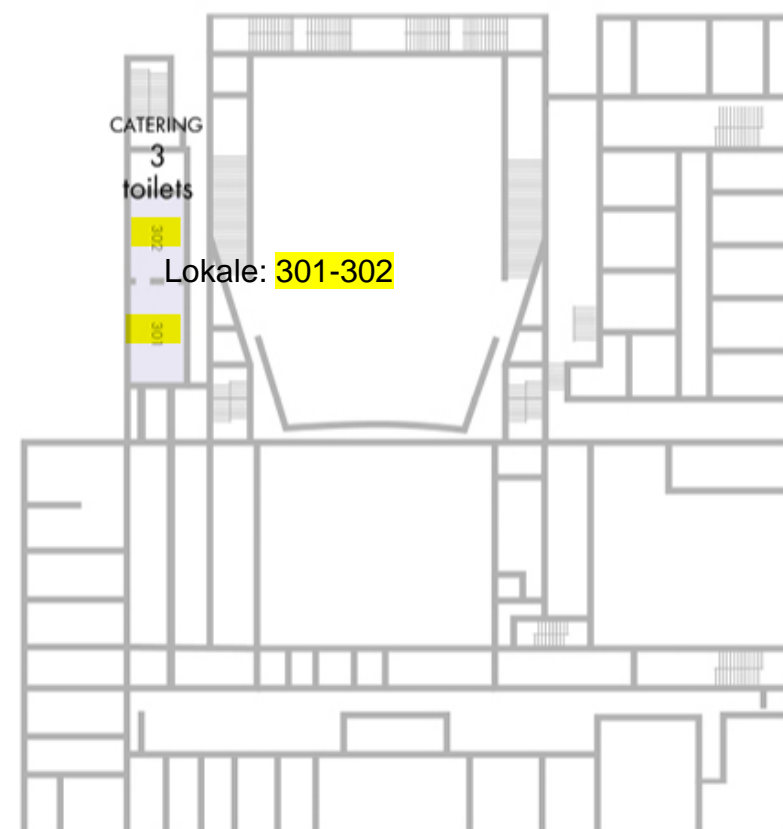

Lokaleoversigt

Radisson Blu H. C. Andersen Hotel

Lokaler: A, B, C, D og restaurant

Odense Koncerthus

Lokaler: Plenum, foyer og repos

ODEON 1. sal

Lokale: 107

Lokale: 107

ODEON 2. sal

Lokale: 207

Lokale: 208-209

Lokale: 207

ODEON 3. sal

Lokale: 301-302

Lokale: 301-302