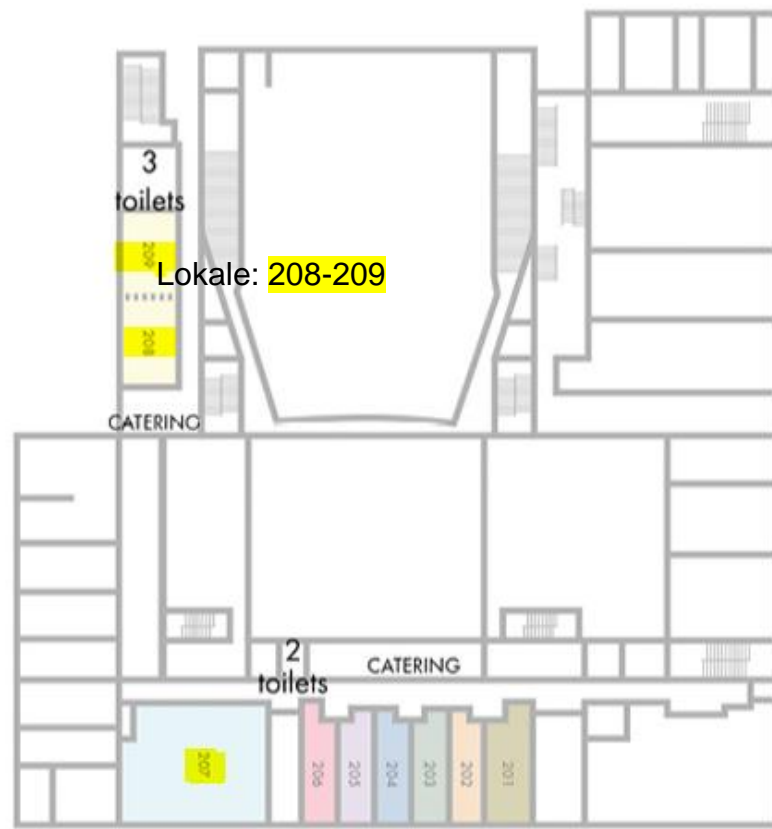

Lokaleoversigt

Radisson Blu H. C. Andersen Hotel

Lokaler: A, B, C, D og restaurant

Odense Koncerthus

Lokaler: Plenum, foyer og repos

ODEON 1. sal

Lokale: 107

Lokale: 107

ODEON 2. sal

Lokale: 207

Lokale: 208-209

Lokale: 207

ODEON 3. sal

Lokale: 301-302

Lokale: 301-302