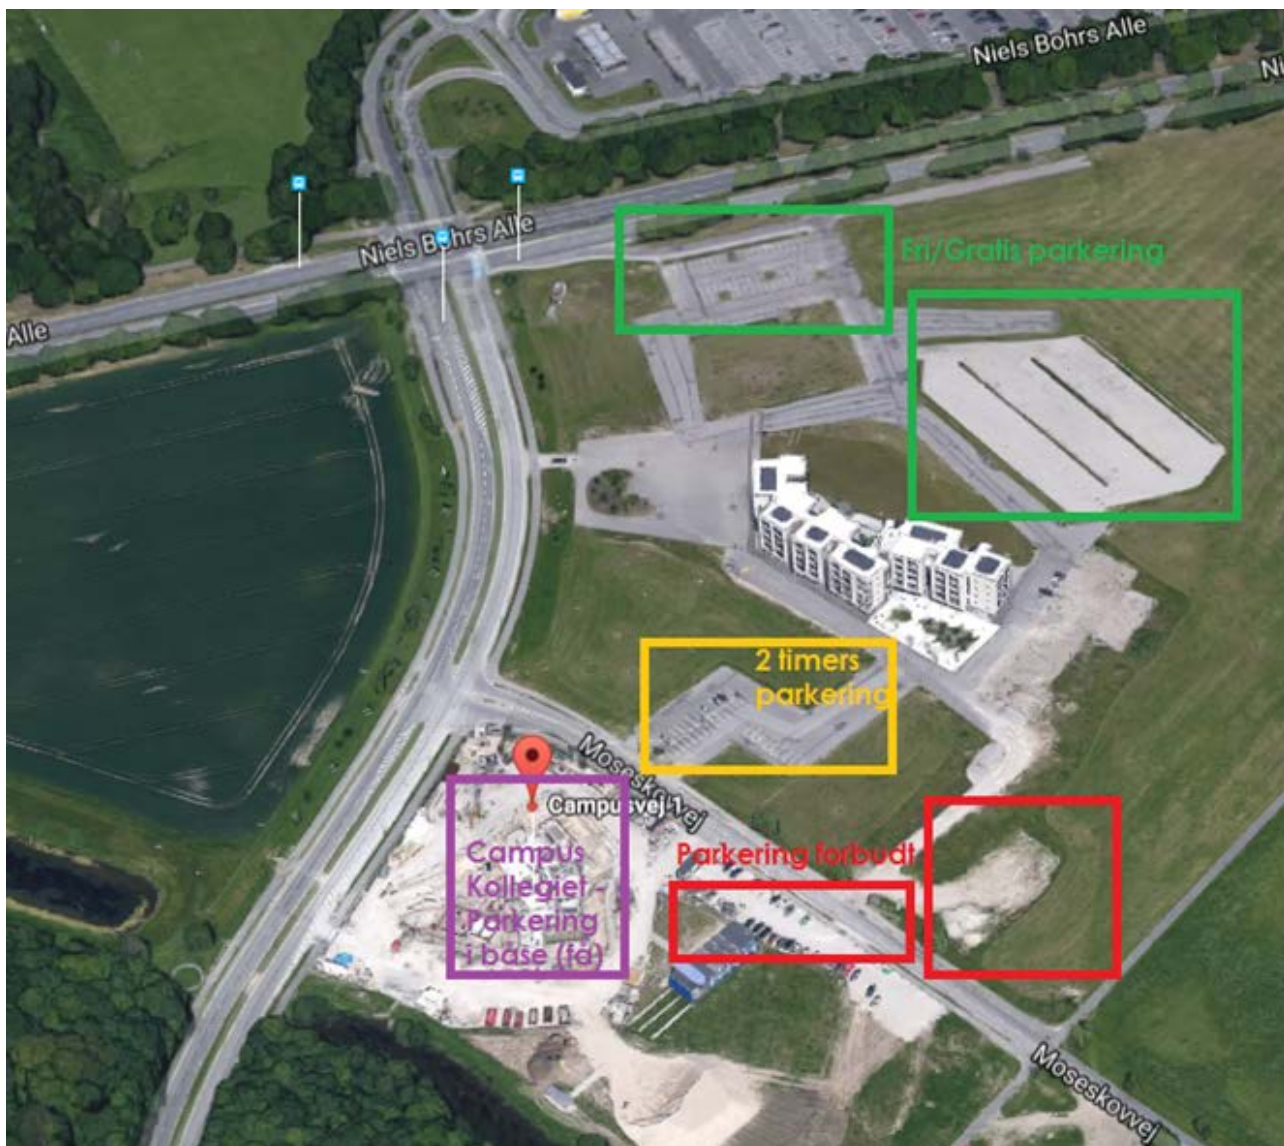

PARKERING VED CAMPUSKOLLEGIET, CAMPUSVEJ 1, 5230 ODENSE M

Det anbefales at holde på de pladser, som er markeret med grønt eller på P1 ved SDU campus. Kom i god tid, da det kan være vanskeligt at finde ledige parkeringspladser.

Campuskort og parkeringsregler findes på

<http://www.sdu.dk/da/service/vejviser/odense>

Følg
Campusvej
til P1