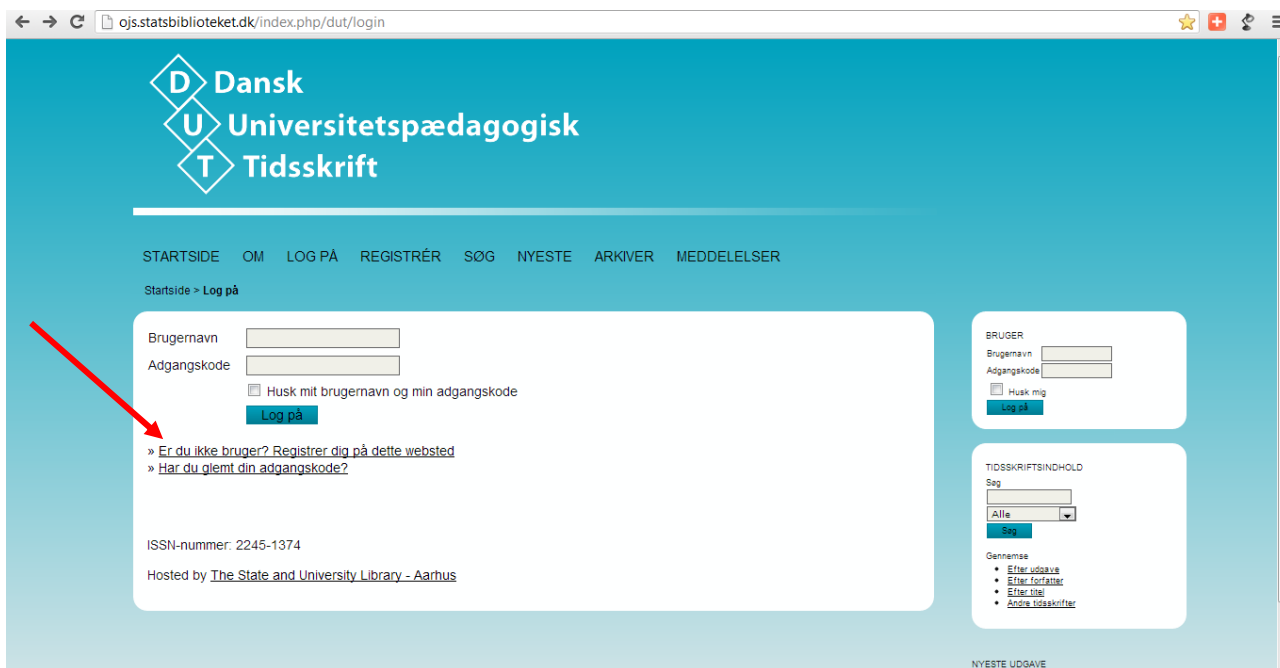

# OJS-guide: Oprettelse af bruger

1. Åbn <http://ojs.statsbiblioteket.dk/index.php/dut/login>
2. Tryk på "Er du ikke bruger? Registrer dig på dette websted"

3. Udfyld profil-skemaet, der kommer til syne. Felter markeret med \* **skal** udfyldes. Scroll ned og husk at krydse af ved "Registrer som ... Læser, Forfatter og/el. Bedømmer".