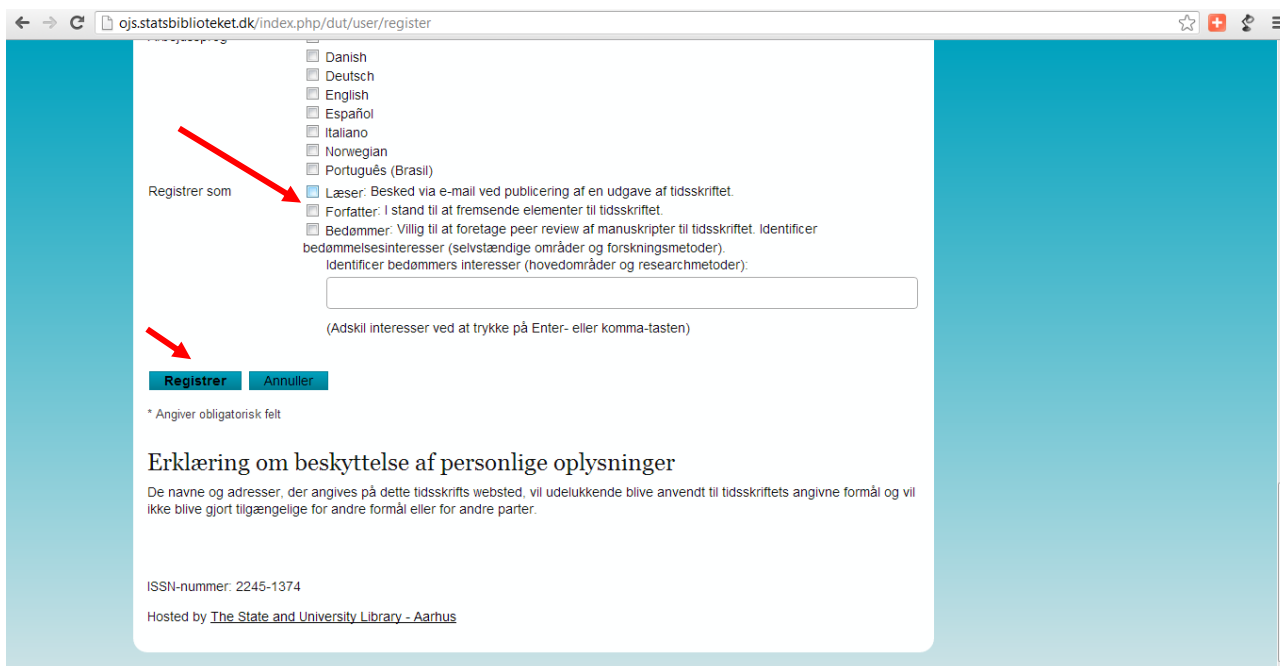

# OJS-guide: Oprettelse af bruger

1. Åbn <http://ojs.statsbiblioteket.dk/index.php/dut/login>
2. Tryk på "Er du ikke bruger? Registrer dig på dette websted"

3. Udfyld profil-skemaet, der kommer til syne. Felter markeret med \* **skal** udfyldes. Scroll ned og husk at krydse af ved "Registrer som ... Læser, Forfatter og/el. Bedømmer".

4. Afslut ved at trykke på "Registrer".